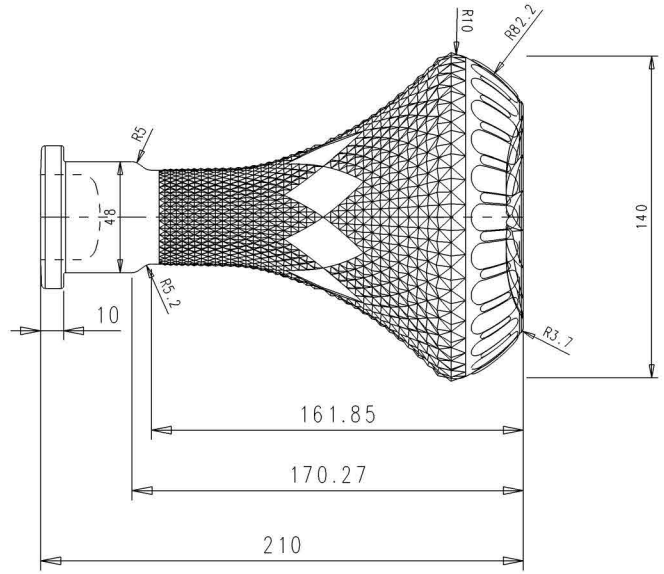

VISTA DAL FONDO

SCALA 2:1

Revisione	Descrizione Modifiche	Data	Firma
	ARTICOLO:		
	HABLI 21-FONOUS DIAMANTATO (DIS.2)		
	CAPACITA' NOM c1: ±1.0		
	CAPACITA' RB cc: 785 ±1.0	PROD.:	
	PESO VETRO gr: 870 ±15	SERIE:	
	IMBOCCATURA:	DATA:	
	SCALA: 1:1	DISEGN.	
		N° DISEGNO:	