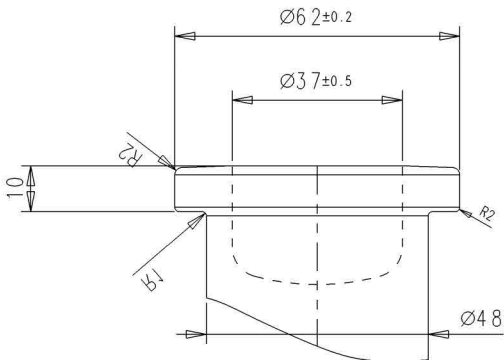

VISTA DAL FONDO

SCALA 2:1

Revisione	Descrizione Modifiche	Data	Firma
	ARTICOLO:		
	HABLI 21-FONOUS DIAMANTATO (DIS.2)		
	CAPACITA' NOM c1: ±1.0		
	CAPACITA' RB cc: 785 ±1.0	PROD.:	
	PESO VETRO gr: 870 ±15	SERIE:	
	IMBOCCATURA:	DATA:	
	SCALA: 1:1	DISEGN.	
		N° DISEGNO:	