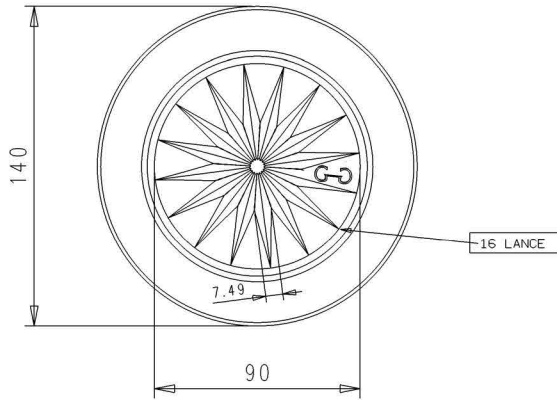

VISTA DAL FONDO

SCALA 2:1

Revisione	Descrizione Modifiche	Data	Firma
	ARTICOLO:		
	HABLI 21-FONOUS DIAMANTATO (DIS.2)		
	CAPACITA' NOM c1: ±1.0		
	CAPACITA' RB cc: 785 ±1.0	PROD.:	
	PESO VETRO gr: 870 ±15	SERIE:	
	IMBOCCATURA:	DATA:	
	SCALA: 1:1	DISEGN.	
		N° DISEGNO:	