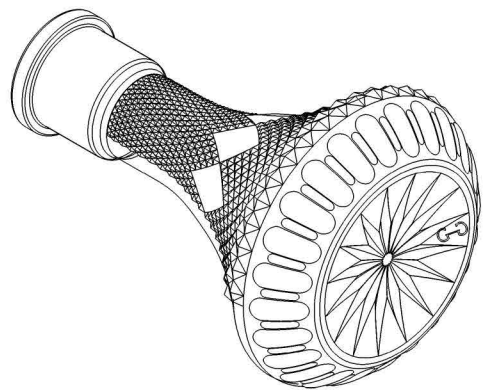

VISTA DAL FONDO

SCALA 2:1

Revisione	Descrizione Modifiche	Data	Firma
	ARTICOLO:		
	HABLI 21-FONOUS DIAMANTATO (DIS.2)		
	CAPACITA' NOM c1: ±1.0		
	CAPACITA' RB cc: 785 ±1.0	PROD.:	
	PESO VETRO gr: 870 ±15	SERIE:	
	IMBOCCATURA:	DATA:	
	SCALA: 1:1	DISEGN.	
		N° DISEGNO:	