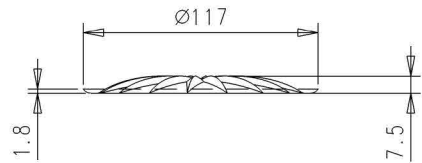

VISTA DAL FONDO

SCALA 2:1

Revisione	Descrizione Modifiche	Data	Firma
	ARTICOLO:		
	HABLI 21-FONOUS DIAMANTATO (DIS.2)		
	CAPACITA' NOM c1: ±1.0		
	CAPACITA' RB cc: 785 ±1.0	PROD.:	
	PESO VETRO gr: 870 ±15	SERIE:	
	IMBOCCATURA:	DATA:	
	SCALA: 1:1	DISEGN.	
		N° DISEGNO:	