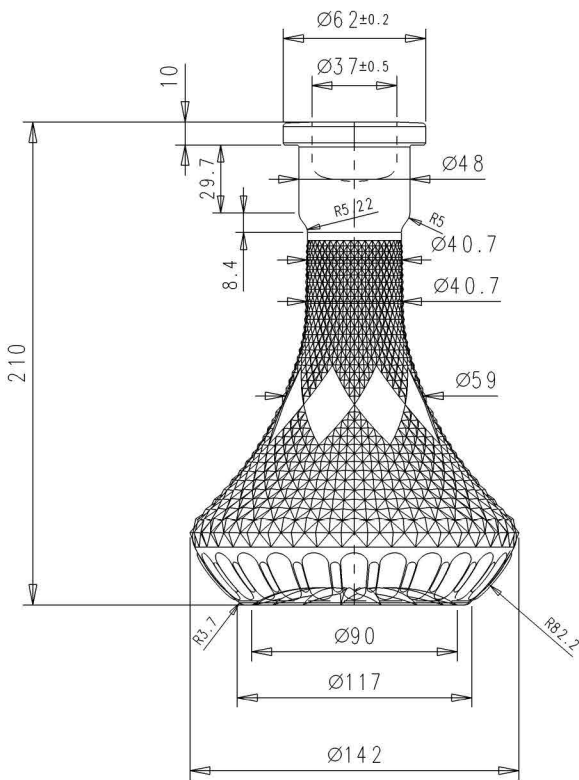

VISTA DAL FONDO

SCALA 2:1

Revisione	Descrizione Modifiche	Data	Firma
	ARTICOLO:		
	HABLI 21-FONOUS DIAMANTATO (DIS.2)		
	CAPACITA' NOM c1: ±1.0		
	CAPACITA' RB cc: 785 ±1.0	PROD.:	
	PESO VETRO gr: 870 ±15	SERIE:	
	IMBOCCATURA:	DATA:	
	SCALA: 1:1	DISEGN.	
		N° DISEGNO:	